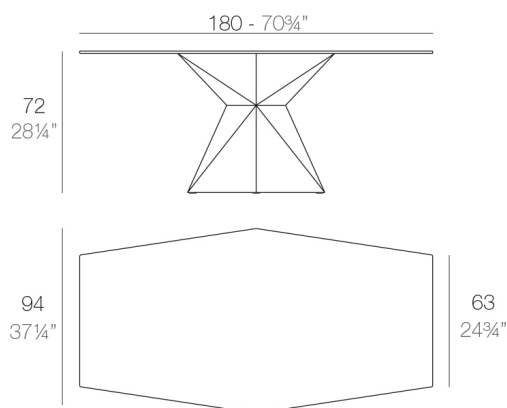

Características

Descripción

Fabricado con resina de polietileno mediante moldeo rotacional con doble pared. 100% Reciclable. Apto para exterior e interior. Disponible en varios acabados. Tablero en HPL .

Peso

62.9 Kg

VERTEX Mesa 180
VERTEX Table 70¾"

Acabados

BASIC

Ref. 51008

Resina de polietileno acabado mate.

LACADO