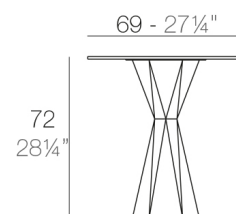

### Descripción

Fabricado con resina de polietileno mediante moldeo rotacional con doble pared. 100% Reciclable. Apto para exterior e interior. Disponible en varios acabados. Tablero en HPL.

### Peso

47.74 Kg

VERTEX Mesa 70x70  
VERTEX Table 27½"x27½"