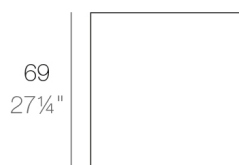

VERTEX Mesa 70x70
VERTEX Table 27½"x27½"

Acabados

BASIC

Ref. 51009C

Resina de polietileno acabado mate.

LACADO

Ref. 51009CF

Resina de polietileno con un acabado lacado brillo.

LUZ

Ref. 51009CW

Con iluminación interior de color blanco mediante tecnología LED. Solo disponible en acabado hielo mate.

LED RGBW DMX

Ref. 51009CD

Con iluminación interior mediante tecnología LED RGBW y mando a distancia para cambiar de color. Controlado también por DMX-1024 (wireless). Solo disponible en acabado hielo mate.

LED RGBW BATERIA

Ref. 51009CDYB

Con iluminación interior mediante tecnología LED RGBW, alimentado por una batería. Se incluye mando a distancia para cambiar de color y cargador. Solo disponible en acabado hielo mate.

LED RGBW DMX BATERIA

Ref. 51009CDY

Con iluminación interior mediante tecnología LED RGBW,