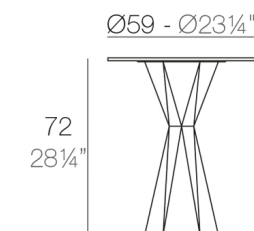

Características

Descripción

Fabricado con resina de polietileno mediante moldeo rotacional con doble pared. 100% Reciclable. Apto para exterior e interior. Disponible en varios acabados.

Peso

22.21 Kg

VERTEX Mesa Ø60
VERTEX Table Ø23 1/4"