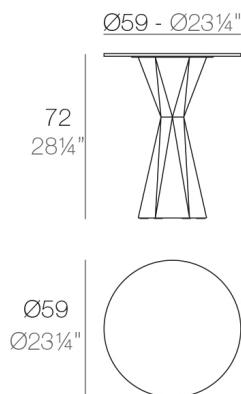

Características

Descripción

Fabricado con resina de polietileno mediante moldeo rotacional con doble pared. 100% Reciclable. Apto para exterior e interior. Disponible en varios acabados. Tablero en HPL.

Peso

23.71 Kg

VERTEX Mesa Ø60
VERTEX Table Ø23 1/2"

Acabados

BASIC

Ref. 51010C

Resina de polietileno acabado mate.

LACADO