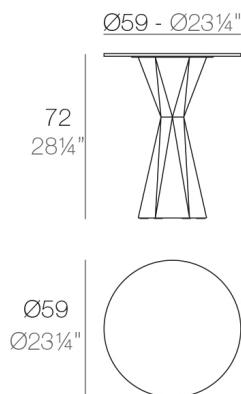

Características

Descripción

Fabricado con resina de polietileno mediante moldeo rotacional con doble pared. 100% Reciclable. Apto para exterior e interior. Disponible en varios acabados. Tablero en HPL.

Peso

23.81 Kg

VERTEX Mesa Ø60
VERTEX Table Ø23½"

ACABADOS

BASIC

Ref. 51010C

Resina de polietileno acabado mate.

- BLANCO
- NEGRO
- BRONCE
- ACERO
- ANTRACITA
- ROJO
- PISTACHO
- NARANJA
- KAKI
- NAVY
- TAUPE
- PLUM
- ECRU
- BEIG