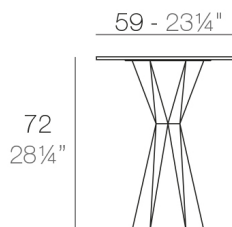

Características

Descripción

Fabricado con resina de polietileno mediante moldeo rotacional con doble pared. 100% Reciclable. Apto para exterior e interior. Disponible en varios acabados. Tablero en HPL.

Peso

23.71 Kg

VERTEX Mesa 60x60
VERTEX Table 23½"x23½"

Acabados

BASIC

Ref. 51010C

Resina de polietileno acabado mate.

LACADO