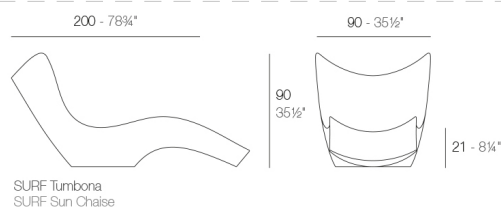

LED RGBW

Ref. 51011L

Mobiliario con iluminación interior mediante tecnología LED RGBW y mando a distancia para cambiar de color. Solo disponible en acabado hielo mate.

LED RGBW DMX

Ref. 51011D

Mobiliario con iluminación interior mediante tecnología LED RGBW y mando a distancia para cambiar de color. Controlado también por DMX-1024 (wireless),

LED RGBW BATERIA

Ref. 51011Y

Mobiliario con iluminación interior mediante tecnología LED RGBW, alimentado por una batería. Se incluye mando a distancia para cambiar de color y cargador. Solo disponible en acabado hielo mate.

COLOR

BASIC

LACQUERED /
LACADO

LUZ