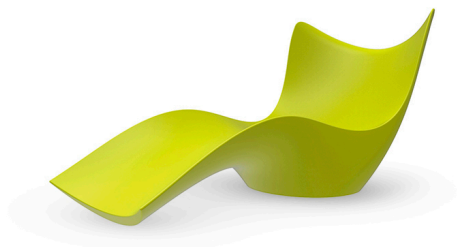

SURF TUMBONA

By Karim Rashid

El flujo de la onda que compone SURF alude a una sensación de calma. Es un suave oleaje, un gesto fluido que cambia al variar la luz. El método de su creador es reemplazar el lienzo del mundo para un nuevo bienestar que evoca la calma, informalidad; impulsado por las vibrantes formas que despiertan frescura a un nuevo dinamismo global.
View online: <https://www.vondom.com/es/productos/51011>

Características

Descripción

Fabricado con resina de polietileno mediante moldeo rotacional con doble pared. 100% Reciclable. Apto para exterior e interior. Disponible en varios acabados.

Peso

25 Kg

Acabados

BASIC

Ref. 51011

Resina de polietileno acabado mate.

LACADO

Ref. 51011F

Resina de polietileno con un acabado lacado brillo.

LUZ

Ref. 51011W