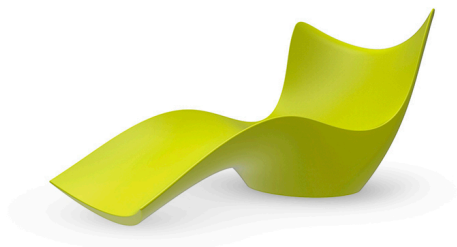

SURF TUMBONA

By Karim Rashid

El flujo de la onda que compone SURF alude a una sensación de calma. Es un suave oleaje, un gesto fluido que cambia al variar la luz. El método de su creador es reemplazar el lienzo del mundo para un nuevo bienestar que evoca la calma, informalidad; impulsado por las vibrantes formas que despiertan frescura a un nuevo dinamismo global.
View online: <https://www.vondom.com/es/productos/51011>

Características

Descripción

Fabricado con resina de polietileno mediante moldeo rotacional con doble pared. 100% Reciclable. Apto para exterior e interior. Disponible en varios acabados.

Peso

25 Kg

Acabados

BASIC

Ref. 51011

Resina de polietileno acabado mate.

LACADO

Ref. 51011F

Resina de polietileno con un acabado lacado brillo.

LUZ

Ref. 51011W

Con iluminación interior de color blanco mediante tecnología LED. Solo disponible en acabado hielo mate.

LED RGBW

Ref. 51011L

Con iluminación interior mediante tecnología LED RGBW y mando a distancia para cambiar de color. Solo disponible en acabado hielo mate.