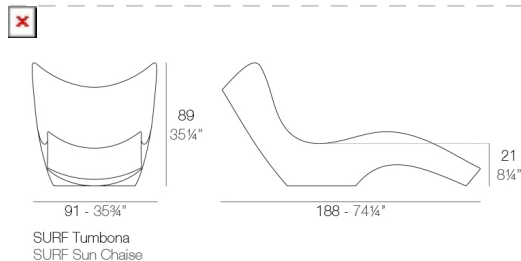

SURF TUMBONA

By Karim Rashid

El flujo de la onda que compone SURF alude a una sensación de calma. Es un suave oleaje, un gesto fluido que cambia al variar la luz. El método de su creador es reemplazar el lienzo del mundo para un nuevo bienestar que evoca la calma, informalidad; impulsado por las vibrantes formas que despiertan frescura a un nuevo dinamismo global.
View online: <https://www.vondom.com/es/productos/51011>

Características

Descripción

Fabricado con resina de polietileno mediante moldeo rotacional con doble pared. 100% Reciclable. Apto para exterior e interior. Disponible en varios acabados.

Peso

25 Kg

Acabados