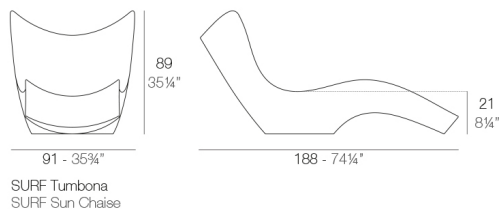

SURF TUMBONA

By Karim Rashid

El flujo de la onda que compone SURF alude a una sensación de calma. Es un suave oleaje, un gesto fluido que cambia al variar la luz. El método de su creador es reemplazar el lienzo del mundo para un nuevo bienestar que evoca la calma, informalidad; impulsado por las vibrantes formas que despiertan frescura a un nuevo dinamismo global.
View online: <https://www.vondom.com/es/productos/51011>

Características

Descripción

Fabricado con resina de polietileno mediante moldeo rotacional con doble pared. 100% Reciclable. Apto para exterior e interior. Disponible en varios acabados.

Peso

25.33 Kg

ACABADOS