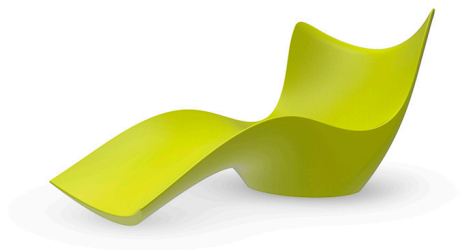

SURF TUMBONA

By Karim Rashid

El flujo de la onda que compone SURF alude a una sensación de calma. Es un suave oleaje, un gesto fluido que cambia al variar la luz. El método de su creador es reemplazar el lienzo del mundo para un nuevo bienestar que evoca la calma, informalidad; impulsado por las vibrantes formas que despiertan frescura a un nuevo dinamismo global.
View online: <https://www.vondom.com/es/productos/51011>

Características

Descripción

Fabricado con resina de polietileno mediante moldeo rotacional con doble pared. 100% Reciclable. Apto para exterior e interior. Disponible en varios acabados.

Peso

25.33 Kg

ACABADOS

BASIC

Ref. 51011

Resina de polietileno acabado mate.

- HIELO
- BLANCO
- NEGRO
- BRONCE
- ACERO
- ANTRACITA
- ROJO
- PISTACHO
- NARANJA
- KAKI
- NAVY
- TAUPE
- PLUM
- ECRU

BEIG

LACADO

Ref. 51011F

Resina de polietileno con un acabado lacado brillo.

- BLANCO
- NEGRO
- BRONCE
- ACERO
- ANTRACITA
- ROJO
- PISTACHO
- NARANJA
- KAKI
- NAVY
- TAUPE
- PLUM
- ECRU
- BEIG

LUZ

LUZ

Ref. 51011W

Con iluminación interior de color blanco mediante tecnología LED. Solo disponible en acabado hielo mate.