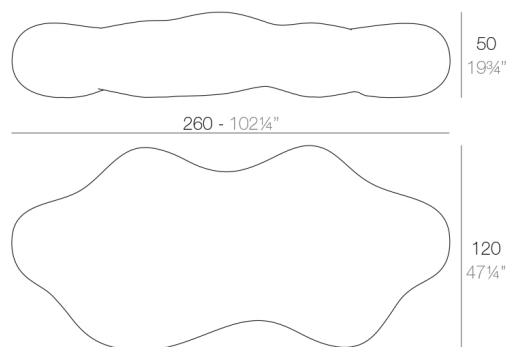

LAVA Banco
LAVA Bench

Acabados

BASIC

Ref. 51012

Resina de polietileno acabado mate.

LACADO

Ref. 51012F

Resina de polietileno con un acabado lacado brillo.

LUZ

Ref. 51012W

Con iluminación interior de color blanco mediante tecnología LED. Solo disponible en acabado hielo mate.

LED RGBW DMX

Ref. 51012D

Con iluminación interior mediante tecnología LED RGBW y mando a distancia para cambiar de color. Controlado también por DMX-1024 (wireless). Solo disponible en acabado hielo mate.

LED RGBW BATERIA

Ref. 51012Y

Con iluminación interior mediante tecnología LED RGBW, alimentado por una batería. Se incluye mando a distancia para cambiar de color y cargador. Solo disponible en acabado hielo mate.

LED RGBW DMX BATERIA

Ref. 51012DY

Con iluminación interior mediante tecnología LED RGBW,