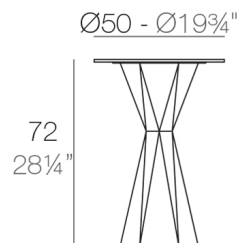

Características

Descripción

Fabricado con resina de polietileno mediante moldeo rotacional con doble pared.
100% Reciclable. Apto para exterior e interior. Disponible en varios acabados.
Tablero de HPL

Peso

25.48 Kg

VERTEX Mesa Ø50
VERTEX Table Ø19 3/4"

Acabados

BASIC

Ref. 51017C

Resina de polietileno acabado mate.

LACADO

Ref. 51017CF