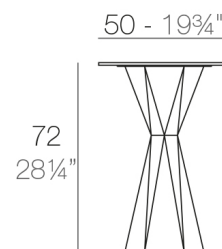

### Descripción

Fabricado con resina de polietileno mediante moldeo rotacional con doble pared. 100% Reciclable. Apto para exterior e interior. Disponible en varios acabados. Tablero en HPL.

### Peso

25.48 Kg

VERTEX Mesa 50x50  
VERTEX Table 19<sup>3</sup>/<sub>4</sub>"x19<sup>3</sup>/<sub>4</sub>"