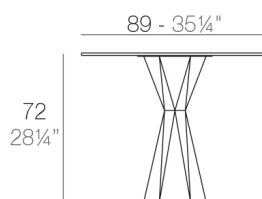

Características

Descripción

Fabricado con resina de polietileno mediante moldeo rotacional con doble pared. 100% Reciclable. Apto para exterior e interior. Disponible en varios acabados. Tablero en HPL.

Peso

50.5 Kg

VERTEX Mesa 90x90
VERTEX Table 35½"x35½"

Acabados

BASIC

Ref. 51018C

Resina de polietileno acabado mate.

LACADO