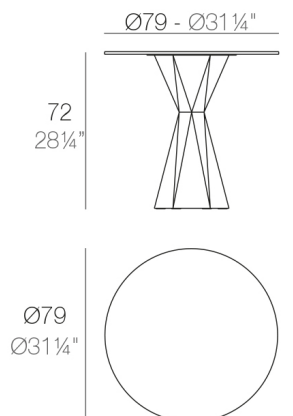

Características

Descripción

Fabricado con resina de polietileno mediante moldeo rotacional con doble pared. 100% Reciclable. Apto para exterior e interior. Disponible en varios acabados. Tablero en HPL.

Peso

46.5 Kg

VERTEX Mesa Ø80
VERTEX Table Ø31½"

Acabados

BASIC

Ref. 51019C

Resina de polietileno acabado mate.

LACADO