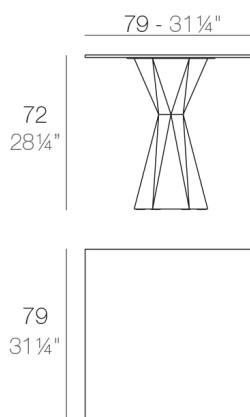

### Descripción

Fabricado con resina de polietileno mediante moldeo rotacional con doble pared. 100% Reciclable. Apto para exterior e interior. Disponible en varios acabados. Tablero en HPL.

### Peso

46.5 Kg

VERTEX Mesa 80x80  
VERTEX Table 31 1/2"x31 1/2"