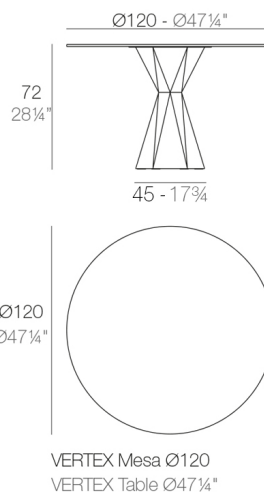

Acabados

BASIC

Ref. 51020

Resina de polietileno acabado mate.

LACADO

Ref. 51020F

Resina de polietileno con un acabado lacado brillo.

LUZ

Ref. 51020W

Con iluminación interior de color blanco mediante tecnología LED. Solo disponible en acabado hielo mate.

LED RGBW DMX

Ref. 51020D

Con iluminación interior mediante tecnología LED RGBW y mando a distancia para cambiar de color. Controlado también por DMX-1024 (wireless). Solo disponible en acabado hielo mate.

LED RGBW BATERIA

Ref. 51020DYB

Con iluminación interior mediante tecnología LED RGBW, alimentado por una batería. Se incluye mando a distancia para cambiar de color y cargador. Solo disponible en acabado hielo mate.

LED RGBW DMX BATERIA

Ref. 51020DY

Con iluminación interior mediante tecnología LED RGBW,