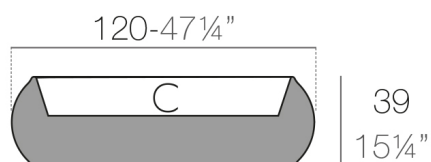

View online: <https://www.vondom.com/es/productos/51024A>

Características

Descripción

Macetero fabricado con resina de polietileno mediante moldeo rotacional con doble pared. 100% Reciclable. Apto para exterior e interior. Disponible en varios acabados.

105x27 - 41 1/4" x 10 3/4"

PAL Jardinera 39

C = 50 L

PAL Jardiniere 39

C = 13 gal

Acabados

BASIC

Ref. 51024A