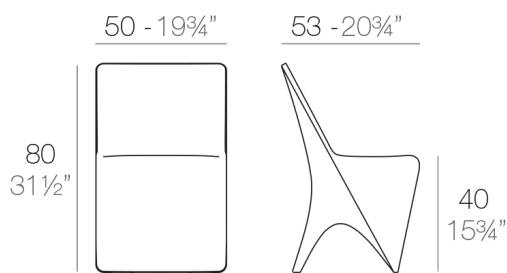

View online: <https://www.vondom.com/es/productos/51025>

Características

Descripción

Fabricado con resina de polietileno mediante moldeo rotacional con doble pared. 100% Reciclable. Apto para exterior e interior. Disponible en varios acabados.

Peso

7.5 Kg

PAL Silla
PAL Chair

Acabados

BASIC

Ref. 51025

Resina de polietileno acabado mate.

LACADO