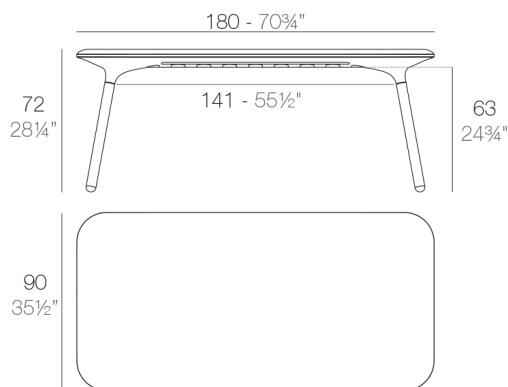

View online: <https://www.vondom.com/es/productos/51029>

Características

Descripción

Fabricado con resina de polietileno mediante moldeo rotacional con doble pared. 100% Reciclable. Apto para exterior e interior. Disponible en varios acabados.

Peso

20 Kg

PAL Mesa 180x90
PAL Table 70 $\frac{3}{4}$ "x35 $\frac{1}{2}$ "

Acabados

BASIC

Ref. 51029

Resina de polietileno acabado mate.

LACADO