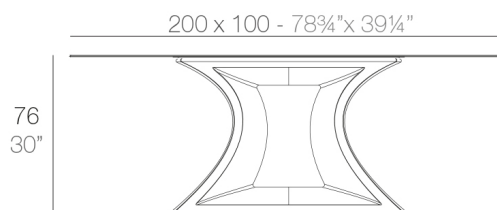

View online: <https://www.vondom.com/es/productos/53010>

Características

Descripción

Mesa fabricada en resina de polietileno mediante moldeo rotacional con doble pared. 100% Reciclable. Apto para exterior e interior. Tablero de HPL, Full White o Glass. Disponible en varios acabados.

Peso

104.6 Kg

REST Mesa
REST Table

Acabados

BASIC

Ref. 53010

Resina de polietileno acabado mate.

LACADO