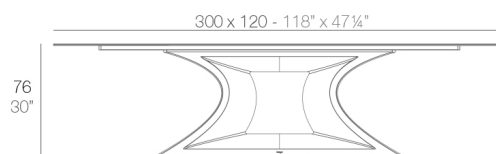

View online: <https://www.vondom.com/es/productos/53011>

Características

Descripción

Mesa fabricada en resina de polietileno mediante moldeo rotacional con doble pared. 100% Reciclable. Apto para exterior e interior. Tablero de HPL, Full White o Glass. Disponible en varios acabados.

Peso

146.8 Kg

REST Mesa XL
REST Table XL

Acabados

BASIC

Ref. 53011

Resina de polietileno acabado mate.

LACADO