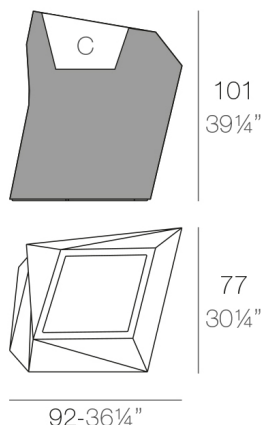

View online: <https://www.vondom.com/es/productos/54012A>

Características

Descripción

Macetero fabricado con resina de polietileno mediante moldeo rotacional con doble pared. 100% Reciclable. Apto para exterior e interior. Disponible en varios acabados.

Peso

24 Kg

FAZ Macetero medio XL C = 40 x 41 x 40cm
FAZ Medium planter XL C = 15 3/4" x 16 1/4" x 15 3/4"

Acabados

BASIC

Ref. 54012A

Resina de polietileno acabado mate.

AUTORRIEGO