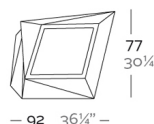

Peso

24 Kg

Medium Planter XL
Maceta Media XL
Capacity 13 gal
Capacidad 50 litros

FAZ Planters XL
FAZ Maceteros XL

Acabados

AUTORRIEGO

Ref. 54012R

Sistema de autorriego en todos los acabados a excepción de BASIC.