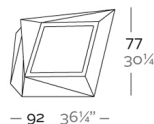

Peso

24 Kg

Medium Planter XL
Maceta Media XL
Capacity 13 gal
Capacidad 50 litros

FAZ Planters XL
FAZ Maceteros XL

Acabados

BASIC

Ref. 54012A

Resina de polietileno acabado mate.