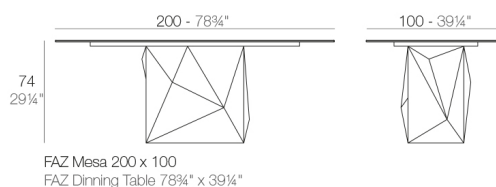

Acabados

BASIC

Ref. 54016

Resina de polietileno acabado mate.

LACADO

Ref. 54016F

Resina de polietileno con un acabado lacado brillo.

LUZ

Ref. 54016W

Con iluminación interior de color blanco mediante tecnología LED. Solo disponible en acabado hielo mate.

LED RGBW DMX

Ref. 54016D

Con iluminación interior mediante tecnología LED RGBW y mando a distancia para cambiar de color. Controlado también por DMX-1024 (wireless). Solo disponible en acabado hielo mate.

LED RGBW BATERIA

Ref. 54016DYB

Con iluminación interior mediante tecnología LED RGBW, alimentado por una batería. Se incluye mando a distancia para cambiar de color y cargador. Solo disponible en acabado hielo mate.

LED RGB BATERIA

Ref. 54016YB

Material polietileno. Incluye LED RGB inalámbrico de luz ambiental