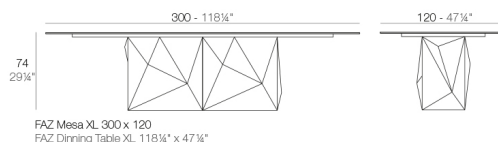

### Peso

162.8 Kg