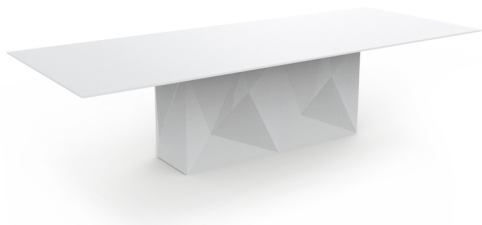

FAZ MESA XL 300x120x72

By Ramón Esteve

Ramón Esteve, arquitecto de la armonía, serenidad, atemporalidad y la universalidad ha creado formas minerales y rotundas que hace de FAZ un diseño que contextualiza con los hogares y equipamientos.

Atmósfera, envolvente como resultado de la combinación feliz de los elementos materia y luz, de manera que la lectura única sea su fusión.

Su alma VONDOM se vive en la exclusividad por la calidad de los materiales que permiten un uso exterior incluso en los ambientes más exigentes.

La modularidad permite al cliente adaptar los muebles y maceteros a su gusto y necesidad sin perder la armonía del conjunto.

El resultado es un trabajo que transmite esencialidad, que contiene la complejidad y la densidad de una obra resuelta hasta el extremo detalle, cuyo fin es la creación de lugares donde apetezca vivir.

View online: <https://www.vondom.com/es/productos/54017>

Características

Descripción

Fabricado con resina de polietileno mediante moldeo rotacional con doble pared. 100% Reciclable. Apto para exterior e interior. Disponible en varios acabados.

Peso

162.8 Kg