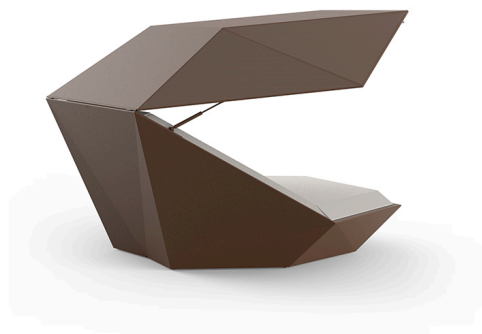

FAZ DAYBED CON PARASOL giratorio

By Ramón Esteve

Ramón Esteve, arquitecto de la armonía, serenidad, atemporalidad y la universalidad ha creado formas minerales y rotundas que hace de FAZ un diseño que contextualiza con los hogares y equipamientos.

View online: <https://www.vondom.com/es/productos/54098>

Características

Descripción

Fabricado con resina de polietileno mediante moldeo rotacional con doble pared. 100% Reciclable. Apto para exterior e interior. Disponible en varios acabados y opciones.

Peso

85.96 Kg

Includes

BASEGIRATORIA360 Base giratoria 360º

BATYLINE Tela tejida en poliéster protegida por PVC. Apta para interior y exterior.

CREVIN Tejido de tapicería con aspecto natural. Apta para interior y exterior. Fácil limpieza de las manchas y el moho