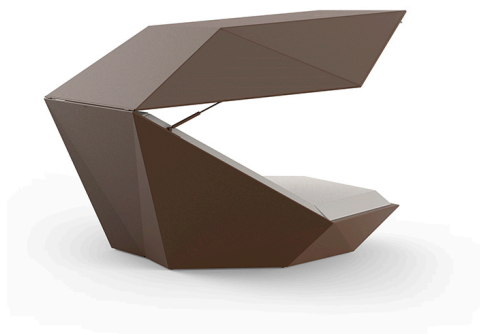

# FAZ DAYBED CON PARASOL giratorio

By Ramón Esteve

Ramón Esteve, arquitecto de la armonía, serenidad, atemporalidad y la universalidad ha creado formas minerales y rotundas que hace de FAZ un diseño que contextualiza con los hogares y equipamientos.

### Descripción

Fabricado con resina de polietileno mediante moldeo rotacional con doble pared. 100% Reciclable. Apto para exterior e interior. Disponible en varios acabados y opciones.