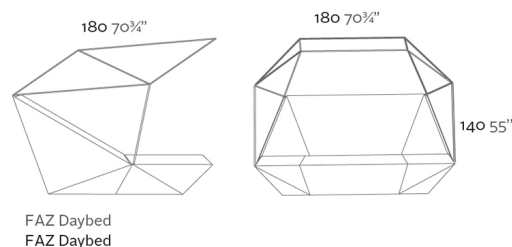

FAZ DAYBED CON PARASOL giratorio

By Ramón Esteve

Ramón Esteve, arquitecto de la armonía, serenidad, atemporalidad y la universalidad ha creado formas minerales y rotundas que hace de FAZ un diseño que contextualiza con los hogares y equipamientos.

Atmósfera, envolvente como resultado de la combinación feliz de los elementos materia y luz, de manera que la lectura única sea su fusión.

Su alma VONDOM se vive en la exclusividad por la calidad de los materiales que permiten un uso exterior incluso en los ambientes más exigentes.

La modularidad permite al cliente adaptar los muebles y maceteros a su gusto y necesidad sin perder la armonía del conjunto.

El resultado es un trabajo que transmite esencialidad, que contiene la complejidad y la densidad de una obra resuelta hasta el extremo detalle, cuyo fin es la creación de lugares donde apetezca vivir.

View online: <https://www.vondom.com/es/productos/54098>

Características

Descripción

Fabricado con resina de polietileno mediante moldeo rotacional con doble pared. 100% Reciclable. Apto para exterior e interior. Disponible en varios acabados y opciones.

Peso

85.96 Kg

Includes

ACOLCHADO CREVIN Tejido de tapicería con aspecto natural. Apto para interior y exterior. Fácil limpieza de las manchas y el moho. Opcional

ACOLCHADO NAUTIC Tejido náutico apto para interior y exterior.

ACOLCHADO SILVERTEX Tejido vinílico apto para interior y exterior. Opcional

BASEGIRATORIA360 Base giratoria 360º

BATYLINE Tela tejida en poliéster protegida por PVC. Apta para interior y exterior.

Acabados

BASIC

Ref. 54098

Resina de polietileno acabado mate.

LACADO

Ref. 54098F

Resina de polietileno con un acabado lacado brillo.

LUZ

Ref. 54098W

LED RGBW

Ref. 54098L