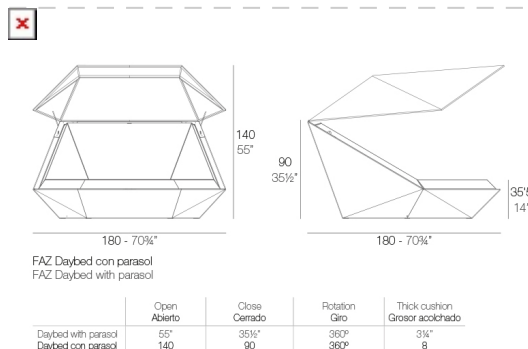

FAZ DAYBED CON PARASOL giratorio

By Ramón Esteve

Ramón Esteve, arquitecto de la armonía, serenidad, atemporalidad y la universalidad ha creado formas minerales y rotundas que hace de FAZ un diseño que contextualiza con los hogares y equipamientos.

Atmósfera, envolvente como resultado de la combinación feliz de los elementos materia y luz, de manera que la lectura única sea su fusión.

Su alma VONDOM se vive en la exclusividad por la calidad de los materiales que permiten un uso exterior incluso en los ambientes más exigentes.

La modularidad permite al cliente adaptar los muebles y maceteros a su gusto y necesidad sin perder la armonía del conjunto.

El resultado es un trabajo que transmite esencialidad, que contiene la complejidad y la densidad de una obra resuelta hasta el extremo detalle, cuyo fin es la creación de lugares donde apetezca vivir.

View online: <https://www.vondom.com/es/productos/54098>

Características

Descripción

Fabricado con resina de polietileno mediante moldeo rotacional con doble pared. 100% Reciclable. Apto para exterior e interior. Disponible en varios acabados y opciones.

Peso

85.96 Kg

Includes

BASEGIRATORIA360 Base giratoria 360º

BATYLINE Tela tejida en poliéster protegida por PVC. Apta para interior y exterior.

CREVIN Tejido de tapicería con aspecto natural. Apta para interior y exterior. Fácil limpieza de las manchas y el moho

NAUTIC Tejido náutico apto para interior y exterior. Opción estándar para los acolchados.

SILVERTEX Tejido vinílico apto para interior y exterior. Opción especial para los acolchados.

Acabados

BASIC

Ref. 54098

Resina de polietileno acabado mate.

LACADO

Ref. 54098F

Resina de polietileno con un acabado lacado brillo.

LED RGBW DMX

Ref. 54098D