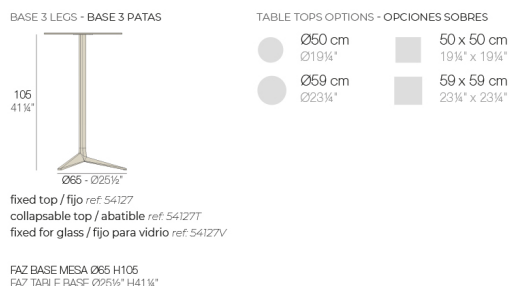

Peso

3.37 Kg

Acabados

Fijo

Ref. 54127

Pie de aluminio pintado epoxy con soporte fijo en poliamida con fibra de vidrio

Fijo glass

Ref. 54127V