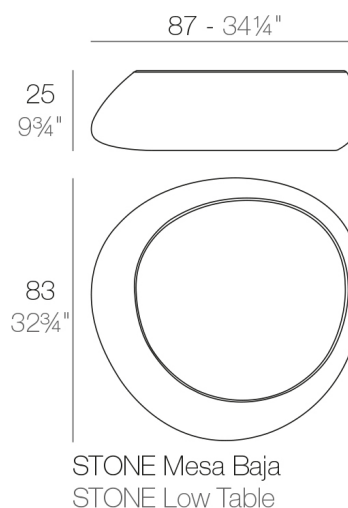

Peso

7 Kg

Acabados

BASIC

Ref. 55007

Resina de polietileno acabado mate.

LACADO

Ref. 55007F