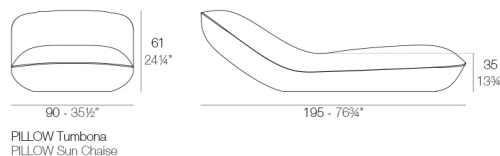

Peso

33.37 Kg

FINITURA

BASIC

Ref. 55013

Resina in polietilene finito opaco

- ICE
- BIANCO
- NERO
- BRONZO
- ACCIAIO
- ANTRACITE
- ROSSO
- PISTACCHIO
- ARANCIONE
- KHAKI
- NAVY
- TAUPE
- PLUM
- ECRU

 BEIGE