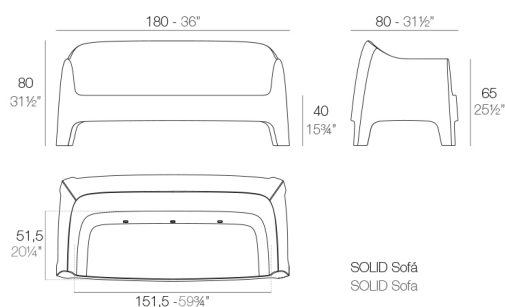

Características

Descripción

Fabricado en polipropileno por inyección con carga mineral. Apilable. Disponible en varios colores. Apto para uso interior y exterior.

Peso

30 Kg

Includes

ACOLCHADO NAUTIC Tejido náutico apto para interior y exterior.