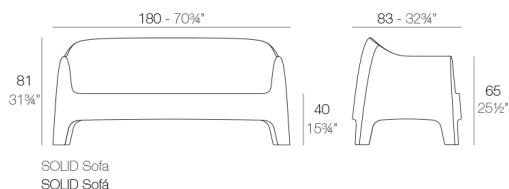

Peso

30 Kg

Includes

NAUTIC Tejido náutico apto para interior y exterior. Opción estándar para los acolchados.

Acabados

BASIC PP

Ref. 55022

Disponible en varios colores