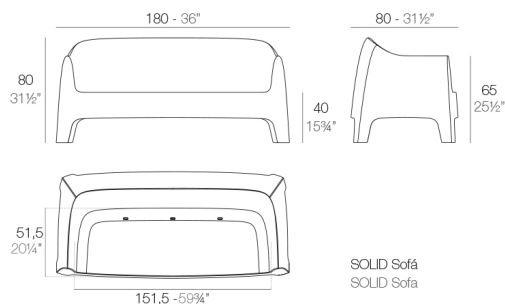

Características

Descripción

Fabricado en polipropileno por inyección con carga mineral. Apilable. Disponible en varios colores. Apto para uso interior y exterior.

Peso

30 Kg

Includes

NAUTIC Tejido náutico apto para interior y exterior.