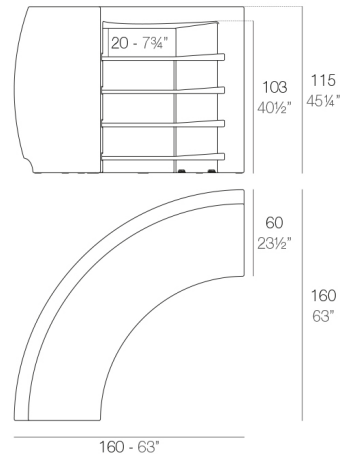

FIESTA Barra curva
FIESTA Curved counter