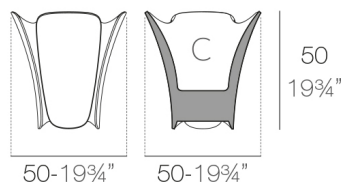

Un diseño 100% orgánico de formas particularmente elegantes a través de un producto 100% reciclable.

View online: <https://www.vondom.com/es/productos/56006A>

Características

Descripción

Macetero fabricado con resina de polietileno mediante moldeo rotacional con doble pared. 100% Reciclable. Apto para exterior e interior. Disponible en varios acabados.

Peso

5 Kg

PEZZETTINA Maceta 50 C = 40 x 40 x 29 cm
PEZZETTINA Planter 50 C = 15 3/4" x 15 3/4" x 11 1/2"

Acabados

BASIC

Ref. 56006A

Resina de polietileno acabado mate.

AUTORRIEGO