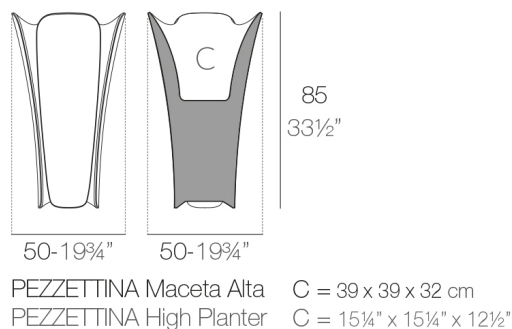

Acabados

BASIC

Ref. 56009A

Resina de polietileno acabado mate.

AUTORRIEGO

Ref. 56009R

Sistema de autorriego en todos los acabados a excepción de BASIC.

LACADO

Ref. 56009F

Resina de polietileno con un acabado lacado brillo.

LED RGBW

Ref. 56009L

Con iluminación interior mediante tecnología LED RGBW y mando a distancia para cambiar de color. Solo disponible en acabado hielo mate.

LED RGBW DMX

Ref. 56009D

Con iluminación interior mediante tecnología LED RGBW y mando a distancia para cambiar de color. Controlado también por DMX-1024 (wireless). Solo disponible en acabado hielo mate.

LED RGBW BATERIA

Ref. 56009Y

Con iluminación interior mediante tecnología LED RGBW,