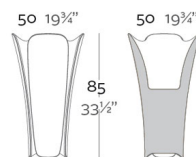

PEZZETTINA High Planter
PEZZETTINA Maceta Alta

Capacity 5,28 Gal
Capacidad 20 L

LED RGBW

Ref. 56009L

Con iluminación interior mediante tecnología LED RGBW y mando a distancia para cambiar de color. Solo disponible en acabado hielo mate.