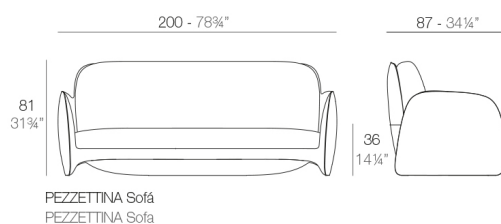

LED RGBW DMX

Ref. 56011D

Con iluminación interior mediante tecnología LED RGBW y mando a distancia para cambiar de color. Controlado también por DMX-1024 (wireless). Solo disponible en acabado hielo mate.

LED RGBW BATERIA

Ref. 56011Y

Con iluminación interior mediante tecnología LED RGBW, alimentado por una batería. Se incluye mando a distancia para cambiar de color y cargador. Solo disponible en acabado hielo mate.