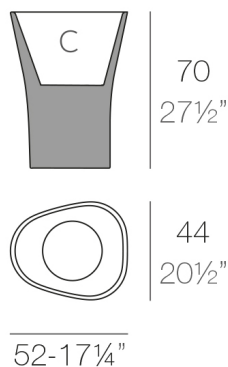

BONES MACETEROS 44x52x70

By Ludovica + Roberto Palomba

Bones es elegante por su esbeltez pero a la vez robusta por su concepción. Su generoso volumen es aliviado por un sutil reborde que la hace ligera. A nivel de ingeniería Bones es genial, una estructura interna invisible a la vista proporciona la robustez necesaria transmitiendo el peso desde la base del contenedor a la base de la maceta para lograr soportar el peso de cualquier planta o árbol. Bones está fabricado en resina de PE mediante la técnica del moldeo rotacional y se ofrece en los acabados made in VONDOM.

View online: <https://www.vondom.com/es/productos/57002A>

Características

Descripción

Macetero fabricado con resina de polietileno mediante moldeo rotacional con doble pared. 100% Reciclable. Apto para exterior e interior. Disponible en varios acabados.

Peso

6 Kg

BONES Maceta 70 C = 47 x 38 x 28
BONES Planter 70 C = 19 3/4" x 15" x 11"

Acabados

BASIC

Ref. 57002A

Resina de polietileno acabado mate.

AUTORRIEGO