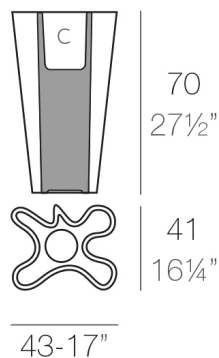

BYE-BYE MACETEROS 42x40x70

By Harry Paul

La intención de la pareja artística para esta nueva colección: Dos formas completamente diferentes. Una figura abstracta en el borde superior y en el borde geométrico inferior fluye de lado a lado pero al mismo tiempo parece que nunca se toque uno al otro, creando así un interés adicional. Una línea vertical corriente gira el objeto en una entidad propia. Su perspectiva de dibujo animado estirado como apariencia de espacio simboliza viajes en la velocidad de la luz. La fascinación de BYE-BYE está en este contraste entre unidad simultánea y conflicto interior.

View online: <https://www.vondom.com/es/productos/58003A>

Características

Descripción

Fabricado con resina de polietileno mediante moldeo rotacional con doble pared. 100% Reciclable. Apto para exterior e interior. Disponible en varios acabados.

Peso

6 Kg

BYE-BYE Maceta 70 C = Ø18 x 24 cm
BYE-BYE Planter 70 C = Ø7" x 9 1/2"

Acabados

BASIC

Ref. 58003A

Resina de polietileno acabado mate.

AUTORRIEGO