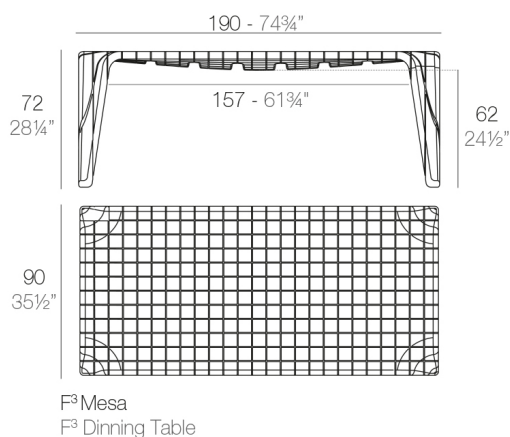

# F3 MESA 90x190x72

By Fabio Novembre

F3 = La forma sigue a la función.

Una colección basada en superficies matemáticas que fluyen de forma libre hasta conseguir la función perfecta de cada elemento. Un diseño de aparente sencillez que requiere de un estudio preciso de ingeniería y gran precisión, consiguiendo un concepto de apilabilidad nunca visto antes en rotomoldeo. A través de las distintas piezas de la colección se consigue aunar su función estética y funcional. Líneas de belleza escultural que nos ayudan a fluir a partir de su forma. Ciencia matemática convertida en diseño...  
View online: <https://www.vondom.com/es/productos/60004>

### Descripción

Fabricado con resina de polietileno mediante moldeo rotacional con doble pared. 100% Reciclable. Apto para exterior e interior. Disponible en varios acabados.

### Peso

27 Kg