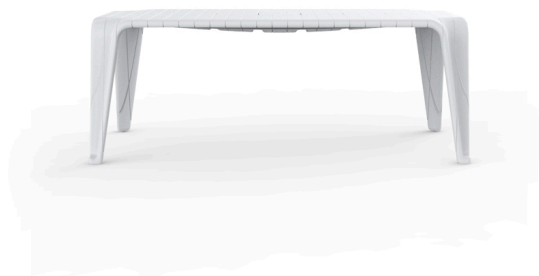

# F3 MESA 90x190x72

By Fabio Novembre

F3 = La forma sigue a la función.

Una colección basada en superficies matemáticas que fluyen de forma libre hasta conseguir la función perfecta de cada elemento. Un diseño de aparente sencillez que requiere de un estudio preciso de ingeniería y gran precisión, consiguiendo un concepto de apilabilidad nunca visto antes en rotomoldeo. A través de las distintas piezas de la colección se consigue aunar su función estética y funcional. Líneas de belleza escultural que nos ayudan a fluir a partir de su forma. Ciencia matemática convertida en diseño...  
View online: <https://www.vondom.com/es/productos/60004>

### Descripción

Fabricado con resina de polietileno mediante moldeo rotacional con doble pared. 100% Reciclable. Apto para exterior e interior. Disponible en varios acabados.

### Peso

27 Kg