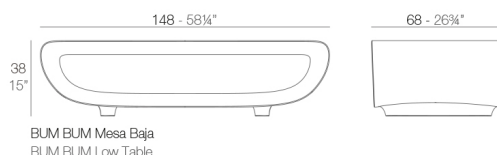

Peso

31.02 Kg

Acabados

BASIC

Ref. 65007

Resina de polietileno acabado mate.

LACADO

Ref. 65007F