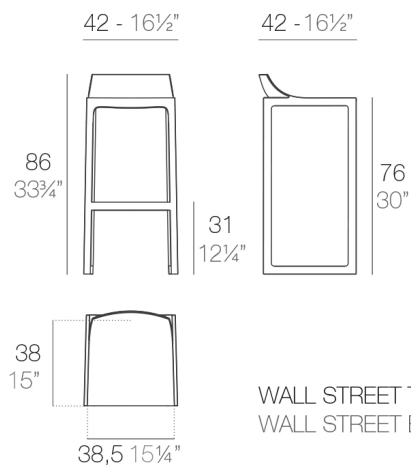

Peso

4.9 Kg

Acabados

BASIC PP

Ref. 65017

Disponible en varios colores

COLOR	BASIC INJECCION PP
BLANCO	
NEGRO	
BRONCE	
ROJO	
ECRU	