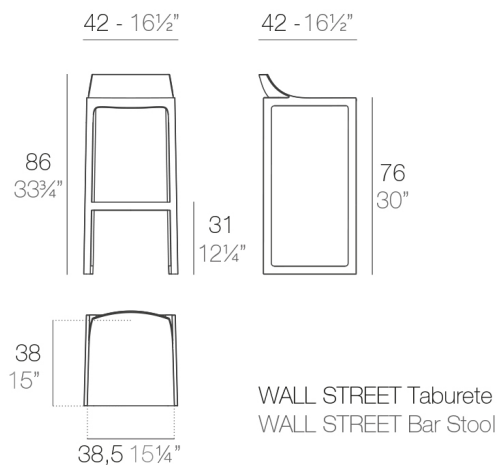

Peso

4.9 Kg

Acabados

BASIC PP

Ref. 65017

Disponible en varios colores

LACADO

Ref. 65017F