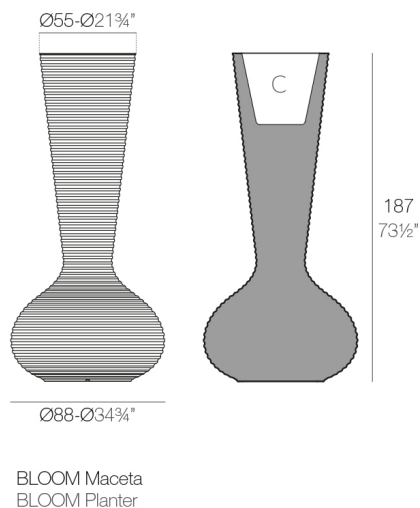

View online: <https://www.vondom.com/es/productos/65019A>

Características

Descripción

Fabricado con resina de polietileno mediante moldeo rotacional con doble pared. 100% Reciclable. Apto para exterior e interior. Disponible en varios acabados.

Peso

35 Kg

Acabados

BASIC

Ref. 65019A

Resina de polietileno acabado mate.

AUTORRIEGO

Ref. 65019R