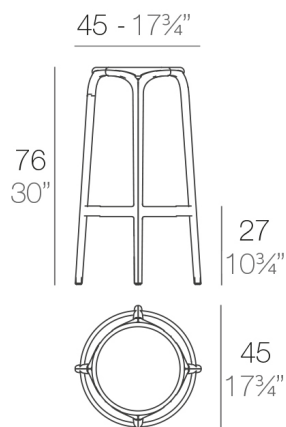

Peso

4.3 Kg

BROOKLYN Taburete 76
BROOKLYN Bar Stool 30"

Acabados

BASIC PP

Ref. 65027

Disponible en varios colores

COLOR	BASIC INJECCION PP
MOSTAZA	
BLUE	
BLANCO	
NEGRO	
BRONCE	
ROJO	
ECRU	