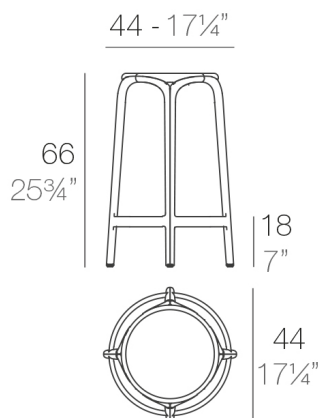

#### Peso

4.05 Kg

BROOKLYN Taburete Alto 66  
BROOKLYN Bar Stool 25<sup>3</sup>/<sub>4</sub>"