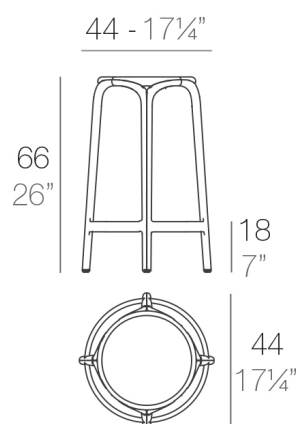

Peso

4.05 Kg

BROOKLYN Taburete 66
BROOKLYN Counter Stool 26"

Acabados

BASIC PP

Ref. 65028

Disponible en varios colores

LACADO