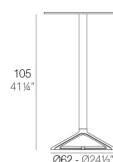

Peso

4.26 Kg

BASE - BASE