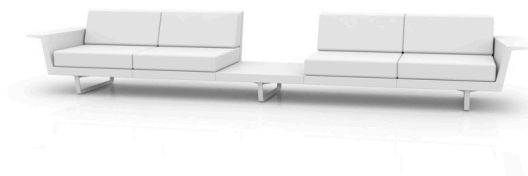

DELTA SOFA 4 PLAZAS+MESA

By Jorge Pensi

La colección Delta está concebida para convivir en espacios contemporáneos interiores o exteriores. Gracias a los diferentes elementos, que permiten organizar diferentes áreas de lounge, se han creado líneas neutras pero con claros signos de identidad. Una de sus grandes características, es la ligereza visual, como se observa en el sofá en el que sus esbeltas patas de aluminio; lo que hace que el objeto parezca virtualmente flotar. Además, la colección la conforman una mesa con base de aluminio inyectado a la cual se le suma un sobre abatible; en el que su diseño permite la unión de mesas en línea para ahorrar espacio cuando no están en uso. La familia se completa con una silla que adopta un carácter atemporal, siempre buscando un balance entre la poesía y el realismo, entre la materia y el vacío, entre la abstracción y la emoción. El objetivo fue el de crear el máximo de sensaciones con el mínimo de recursos, poniendo en crisis la lógica habitual para verificar si podría existir la posibilidad de aportar algo nuevo.

View online: <https://www.vondom.com/es/productos/76015>

Características

Descripción

Sofá modular fabricado con resina de polietileno mediante moldeo rotacional con estructura tubular de aluminio y patas de fundición de aluminio. 100% Reciclable. Apto para exterior e interior. Disponible en varios acabados.

Peso

111.16 Kg

Includes

CREVIN Tejido de tapicería con aspecto natural. Apta para interior y exterior. Fácil limpieza de las manchas y el moho

GLAD Tejido suave y acogedor adecuado para uso interior y exterior.

Resina de polietileno acabado mate.

LACADO

Ref. 76015F

Resina de polietileno con un acabado lacado brillo.

DELTA Sofá 4 plazas + mesa
DELTA Sofa 4 seats + table

COLOR

HIELO
BLANCO
NEGRO
BRONCE

BASIC