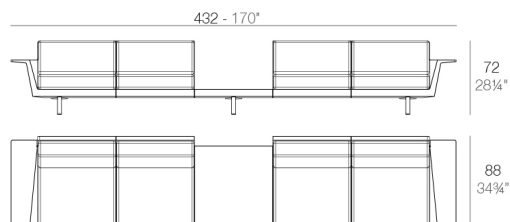

Resina de polietileno acabado mate.

LACADO

Ref. 76015F

Resina de polietileno con un acabado lacado brillo.

DELTA Sofá 4 plazas + mesa
DELTA Sofa 4 seats + table

COLOR

HIELO
BLANCO
NEGRO
BRONCE

BASIC