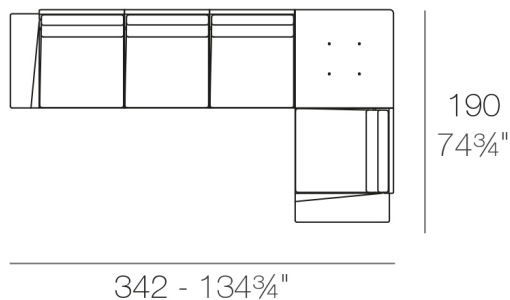

DELTA Sofá 4 plazas - Izquierdo
DELTA Sofa 4 seats - Left

Acabados

BASIC

Ref. 76020

Resina de polietileno acabado mate.

LACADO

Ref. 76020F

Resina de polietileno con un acabado lacado brillo.

COLOR

HIELO
BLANCO
NEGRO
BRONCE

BASIC

LACQUERED / LACADO