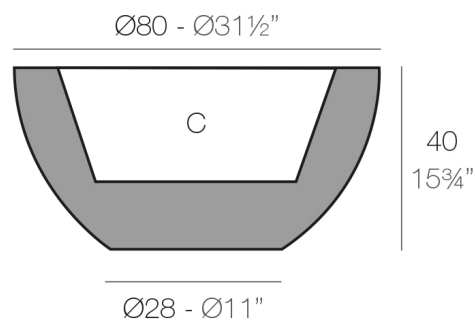

SFERA Ø80×40

By MACETEROS

View online: <https://www.vondom.com/fr/produits/43880A>

Caractéristiques

Description

8.5 Kg

SFERA Ø80 cm C = 58 L
SFERA Ø31½" C = 15¼ gal

FINI