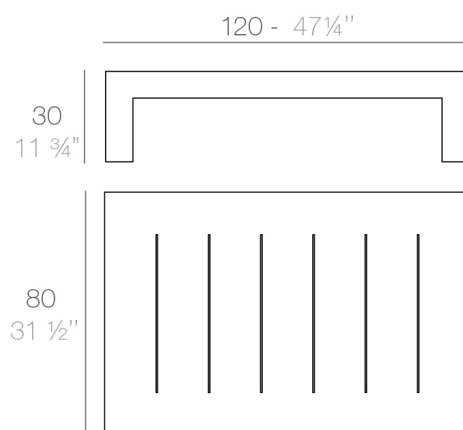

# JUT TABLE BASSE 120x80x30

By Studio Vondom

La collection Jut est la première collection de mobilier d'extérieur minimaliste créée par Vondom Studio; qui se caractérise par l'ergonomie, la fonctionnalité et l'écologie. Les différents produits qui composent la collection: chaise longue, canapé, fauteuil, chaise, tables, tabourets et table haute sont fabriqués par rotomoulage avec de la résine de polyéthylène; Matériau 100% recyclable. Cette collection est également composée de tapis d'extérieur "Lisa" et de lampes Bubbles et The Second Light qui en font une collection complète pour les terrasses où le minimalisme et l'exclusivité sont essentiels.

### Description

16 Kg

JUT Mesa Baja 120 x 80  
JUT Low Table 47¼" x 31 ½"