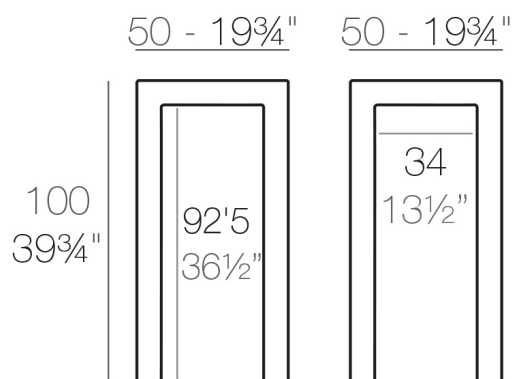

View online: <https://www.vondom.com/fr/produits/44411>

Caractéristiques

Description

11 Kg

JUT Mesa Alta
JUT Bar Table

FINI

BASIC

Ref. 44411