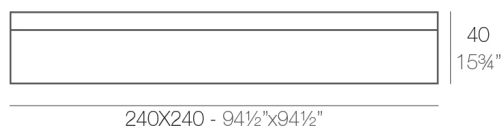

View online: <https://www.vondom.com/fr/produits/44420>

Caractéristiques

Description

114.68 Kg

JUT Cama XL
JUT Bed XL

FINI

BASIC

Ref. 44420