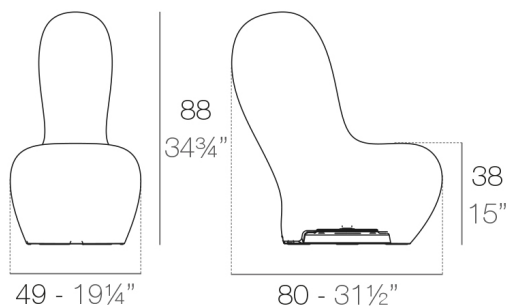

SABINAS Lámpara Low
Sabinas Low Lamp

LUMIÈRE

LUMIÈRE

Ref. 45011W

Mobilier avec éclairage intérieur de couleur blanc grâce à la technologie LED. Disponible uniquement en finition glacé mat.

☐ GLACIER

LED RGBW

Ref. 45011L

Mobilier avec illumination intérieure grâce à une technologie LED RGBW et télécommande pour changer de couleur. Disponible uniquement en finition glacé mat. Acompañado de un mando a distancia para el cambio de color* por selección o de forma automática.

☐ GLACIER

LED RGBW DMX

Ref. 45011D