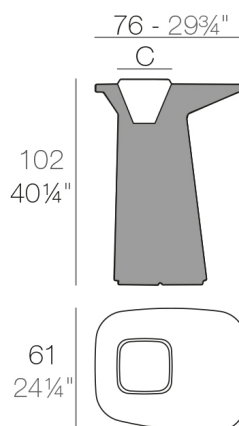

View online: <https://www.vondom.com/fr/produits/45075A>

Caractéristiques

Description

Fabriqué de résine de polyéthylène par rotation moulé à double paroi. 100% Recyclable. Apte pour intérieur et extérieur. Disponible en différentes finitions.

Poids

15 Kg

NOMA Mesa Alta
NOMA Bar Table

C = 20 x 20 cm
C = 7 3/4" x 7 3/4"

FINI

BASIC

Ref. 45075A

Résine de polyéthylène finition mat.