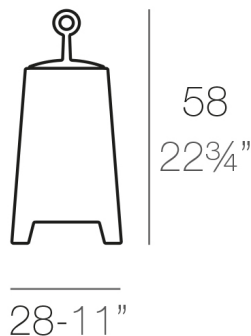

View online: <https://www.vondom.com/fr/produits/46028A>

Caractéristiques

Description

Fabriqué de résine de polyéthylène par rotation moulé à double paroi. 100% Recyclable. Apte pour intérieur et extérieur. Disponible en différentes finitions.

Poids

3.69 Kg

MORA Lámpara 58
MORA Lamp 58

LUMIÈRE

LUMIÈRE

Ref. 46028W

Mobilier avec éclairage intérieur de couleur blanc grâce à la technologie LED. Disponible uniquement en finition glacé mat.

GLACIER