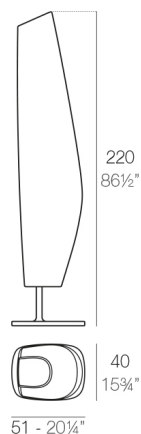

BLANCA LAMPE

By Javier Mariscal

La collection NOMA, dessinée par Javier Mariscal pour la firme espagnole VONDOM, est un group d'objets d'extérieur. Il y avait le but de créer une nouvelle typologie de mobilier en combinant les fonctions d'un pot de fleurs et d'une table d'extérieur, et c'est ainsi que NOMA est née, une collection caractérisée par son originalité et nature versatile. En posant la question de comment s'y assoir, trois versions différentes surgirent et furent adaptées pour trois environnements différents : l'une pour une scène chill-out, basse, complétée avec un pouf très confortable dans la même collection ; l'une autre pour être utilisée avec une chaise ou un fauteuil, medium; et la dernière pour une position debout ou sur un tabouret, haute, idéale pour le plaisir de jouir une coupe de vin à l'extérieur. Les premières esquisses montrèrent des formes naturelles, mais avec le développement du projet elles allèrent vers des formes plus architecturales qui évoquent une colonne avec un chapiteau.

View online: <https://www.vondom.com/fr/produits/46050A>

Caractéristiques

Description

31.01 Kg

BLANCA Lámpara
BLANCA Lamp

LUMIÈRE

LUMIÈRE

Ref. 46050W