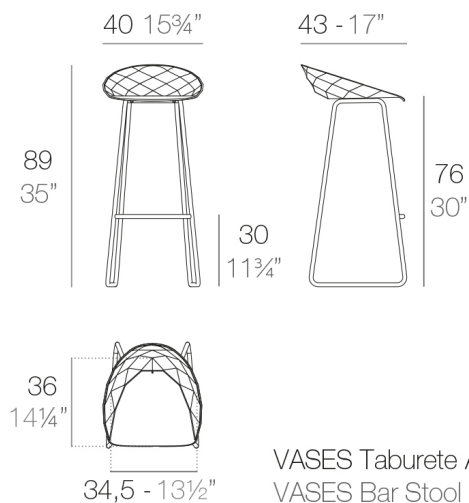

FINI

BASIC PP

Ref. 47071

Disponible en plusieurs couleurs

- ☐ BLANC
- ☒ NOIR
- ☐ BRONZE
- ☐ ROUG
- ☐ ECRU

LACQUERED COLOR INJECTION PP

Ref. 47071F

-

- ☒ RED 3114
- ☒ ANTHRACITE 3106