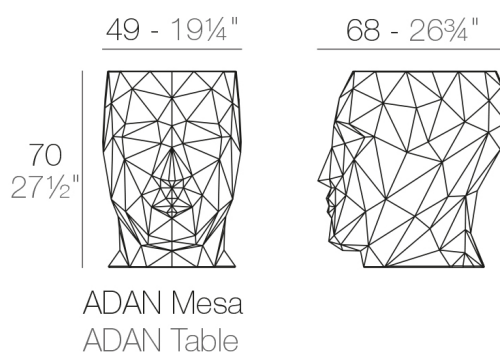

ADAN TABLE 49x68x70

By Teresa Sapey

Teresa Sapey nous surprend avec ses créations, cette fois avec la collection ADAN pour Vondom, un objet plein de personnalité dont la forme facettée évoque un diamant. Plus que des objets, ce sont des pièces d'architecture multifonctionnelles parce que, en plus d'être utilisées comme vases, elles peuvent être utilisées comme sièges, pots de fleurs, tables auxiliaires... Ce sont des objets life style qui émeuvent et bons pour tous les styles, fabriqués en matériaux qui permettent son usage à l'extérieure ou à l'intérieur.
View online: <https://www.vondom.com/fr/produits/49062>

Caractéristiques

Description

8.5 Kg

FINI

BASIC

Ref. 49062

Résine de polyéthylène finition mat.

☐	GLACIER
☐	BLANC
☒	NOIR
☐	BRONZE
☐	ACIER
☐	ANTHRACITE
☐	ROUG
☐	PISTACHE
☐	ORANGE
☐	KHAKI
☐	NAVY
☐	TAUPE
☐	PLUM
☐	ECRU